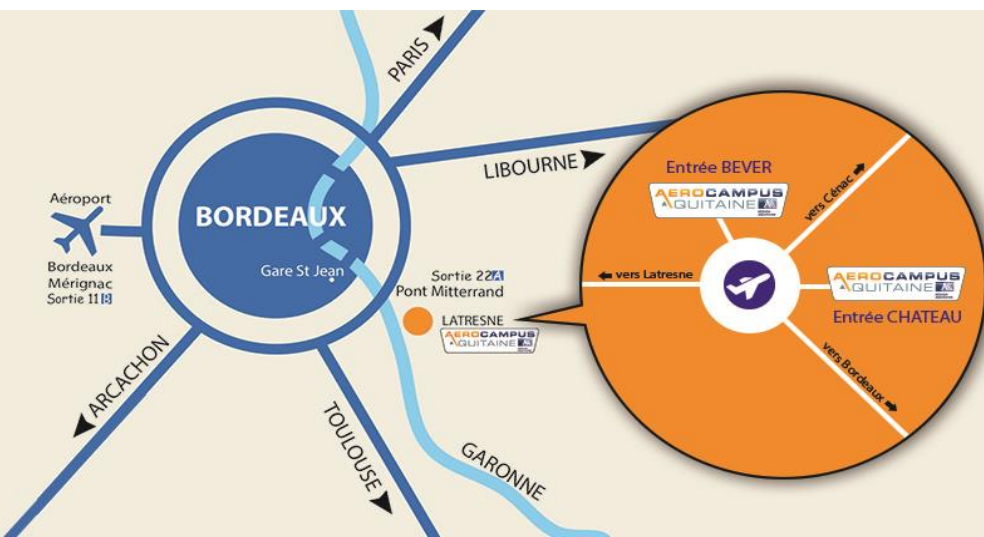

1 – ENTRÉE BEVER

2 – ENTRÉE CHATEAU

AEROCAMPUS AQUITAINE

1, route de Cenac, 33360 LATRESNE

Téléphone : 05 56 21 01 40

GPS

- Latitude : 44.7814445
- Longitude : - 0.4936695

Depuis la Gare St Jean et l'Aéroport

- Prendre la sortie 22A Direction Latresne. Continuer sur la D113 sur 4km, et tourner à gauche au 3° rond-point.

<http://www.aerocampus-aquitaine.com/fr/informations-pratiques/>